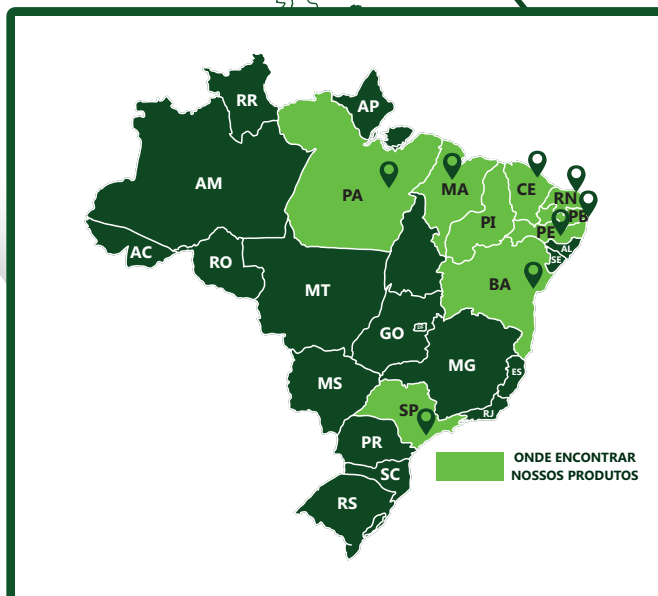

🌐 www.vasidecor.com

✉ vasidecor@gmail.com

📷 @vasidecor

📘 [vasidecorchurrasqueiras](https://www.facebook.com/vasidecorchurrasqueiras)

CHURRASQUEIRAS

VASIDECOR

Porque você merece o melhor

Distribuidor Autorizado

TODOS OS NOSSOS MODELOS VEM
ACOMPANHADOS DE PLACAS REFRAATÁRIAS
DE CERÂMICA DE ALTA TEMPERATURA.

TODAS AS PEÇAS EM CONCRETO
ACEITAM PINTURA OU TEXTURA