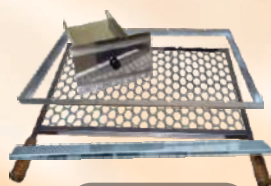

PLACAS REFROTÁRIAS DE CERÂMICA DE ALTA TEMPERATURA

**MG** Alt. 215cm  
Lar. 67,5 cm  
L. INT. 57,5 cm  
Prof. 50 cm

# ACESSÓRIOS

**DT CRU**  
ALT. 20 cm  
LAR. 31 cm  
COMP. 26 cm

**DTV**  
ALT. 20 cm  
LAR. 31 cm  
COMP. 26 cm

**DTC**  
ALT. 20 cm  
LAR. 31 cm  
COMP. 26 cm

**DUTO LISO**  
ALT. 20 cm  
LAR. 31 cm  
COMP. 26 cm

**PLACA REFRACTÁRIA**  
MODELO 01: ALT. 2,5 cm  
LAR. 25 cm  
COMP. 25 cm  
MODELO 02: ALT. 3 cm  
LAR. 22 cm  
COMP. 11 cm

**KIT INOX CHURRASQUEIRA**  
• GAVETA PARA CINZAS  
• GRELHA PARA CARVÃO  
• GRELHA PARA CARNES  
• PORTA-ESPETO  
• PROTETOR DE BORDA INOX