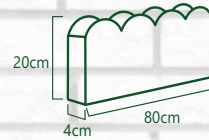

MEIO FIO ONDULADO