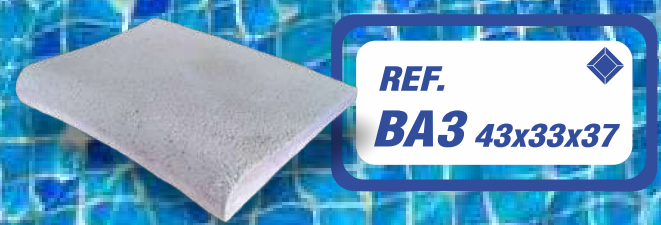

POOL DECK

**REF.**

**CB4** 35x35x4  
35x35x8  
DUPLA FACE

Peito de Pombo

### POOL DECK

O que é um piso atérmico?

É um revestimento cimentício que possui também uma textura antiderrapante, além de uma composição de calor e umidade - ou seja.

O piso atérmico é mais resistente a altas temperaturas e não esquenta mesmo se estiver fazendo um calor intenso.