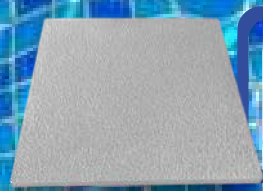

REF. **BA2** 33x33

REF. **BA6** 60x60