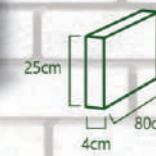

**C1**  
**MESA**  
**ALTA**  
ALT. 225 CM  
LAR. 145 CM  
L. INT. 62 CM  
PROF. 58 CM

**T5**  
**MINI**  
ALT. 225 CM  
LAR. 74 CM  
L. INT. 47 CM  
PROF. 58 CM

**C6**  
**MINI**  
ALT. 230 CM  
LAR. 103 CM  
L. INT. 47 CM  
PROF. 58 CM

MEIO FIO

MEIO FIO ONDULADO

MEIO FIO

MEIO FIO  
ARREDONDADO

PISO INTERTRAVADO

PISO H4

PISO H6

PISO 16 FASES H8

COBERTURA DE MURO

**CM - 01** COMP. 80 cm  
LAR. 23 cm

**CM - 02** COMP. 80 cm  
LAR. 17 cm

**CM - 03** COMP. 100 cm  
LAR. EXT. 20 cm  
LAR. INT. 15 cm

TAMPAS DE REGISTRO

**TAMPA FECHADA**

<b>CX-1</b>	<b>CX-3</b>	<b>CX-5</b>	<b>CX-7</b>
COMP. 35 cm	COMP. 55 cm	COMP. 50 cm	COMP. 60 cm
LAR. 20 cm	LAR. 40 cm	LAR. 50 cm	LAR. 60 cm
ALT. 07 cm	ALT. 09 cm	ALT. 10 cm	ALT. 10 cm