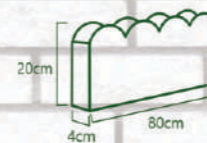

**C1**  
**MESA**  
**ALTA**  
ALT. 225 CM  
LAR. 145 CM  
L. INT. 62 CM  
PROF. 58 CM

**T5**  
**MINI**  
ALT. 225 CM  
LAR. 74 CM  
L. INT. 47 CM  
PROF. 58 CM

**C6**  
**MINI**  
ALT. 230 CM  
LAR. 103 CM  
L. INT. 47 CM  
PROF. 58 CM

MEIO FIO

MEIO FIO ONDULADO

MEIO FIO

MEIO FIO  
ARREDONDADO

PISO INTERTRAVADO

PISO H4

PISO H6

PISO 16 FASES H8

COBERTURA DE MURO

**CM - 01** COMP. 80 cm  
LAR. 23 cm

**CM - 02** COMP. 80 cm  
LAR. 17 cm

**CM - 03** COMP. 100 cm  
LAR. EXT. 20 cm  
LAR. INT. 15 cm

TAMPAS DE REGISTRO

**TAMPA FECHADA**

<b>CX-1</b>	<b>CX-3</b>	<b>CX-5</b>	<b>CX-7</b>
COMP. 35 cm	COMP. 55 cm	COMP. 50 cm	COMP. 60 cm
LAR. 20 cm	LAR. 40 cm	LAR. 50 cm	LAR. 60 cm
ALT. 07 cm	ALT. 09 cm	ALT. 10 cm	ALT. 10 cm