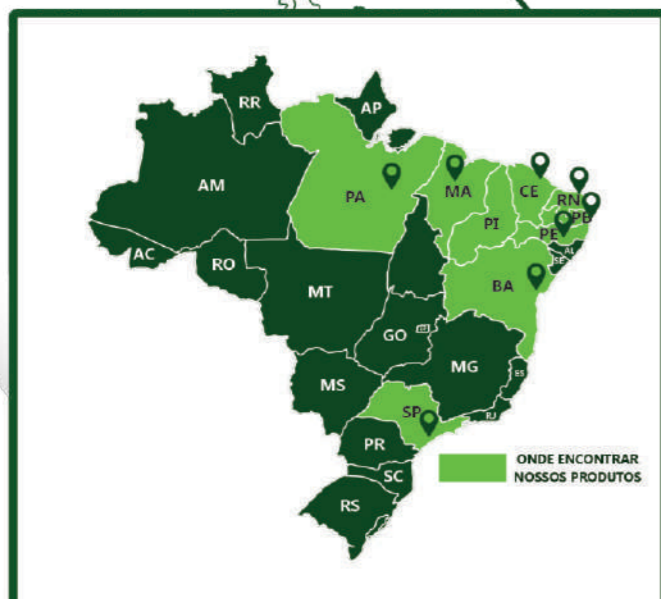

www.vasidecor.com  
vasidecor@gmail.com  
@vasidecor  
vasidecorchurrasqueiras

CHURRASQUEIRAS  
**VASIDECOR**  
Porque você merece o melhor

Distribuidor Autorizado

TODOS OS NOSSOS MODELOS VEM  
ACOMPANHADOS DE PLACAS REFRAATÓRIAS  
DE CERÂMICA DE ALTA TEMPERATURA.